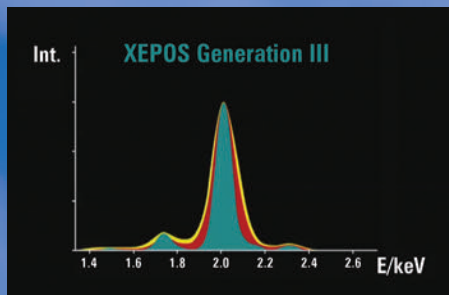

SPECTRO XEPOS

(SDD).

1

(cps)

(25 ²)
(17 ²).

LOD

сверхвысокой

SPECTRO XEPOS