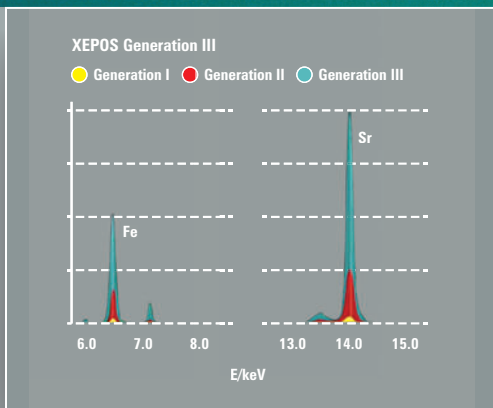

, SPECTRO

XEPOS -

50 / 60

SPECTRO XEPOS

SPECTRO XEPOS

10 XEPOS

SPECTRO

SPECTRO XEPOS,

SPECTRO

ED-XRF.

WD-XRF.
SPECTRO XEPOS

WD

ED!

SPECTRO XEPOS:

35

7