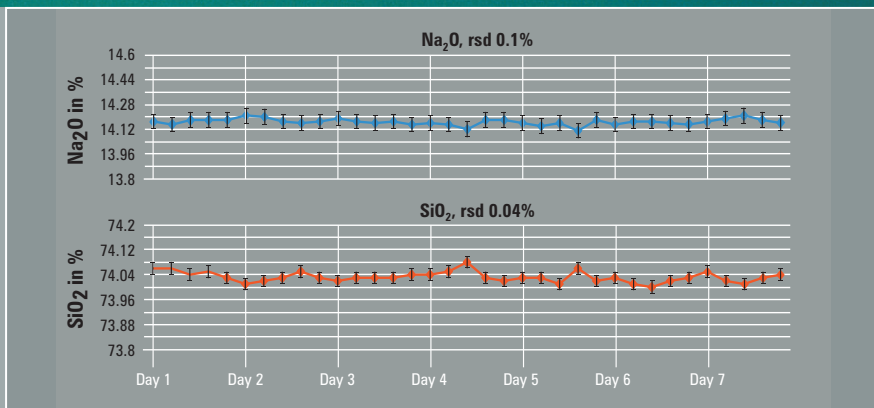

, SPECTRO

XEPOS -

50 / 60

SPECTRO XEPOS

SPECTRO XEPOS

10 XEPOS

SPECTRO

SPECTRO XEPOS,

SPECTRO

ED-XRF.

WD-XRF.
SPECTRO XEPOS

WD

ED!

SPECTRO XEPOS:

35

7