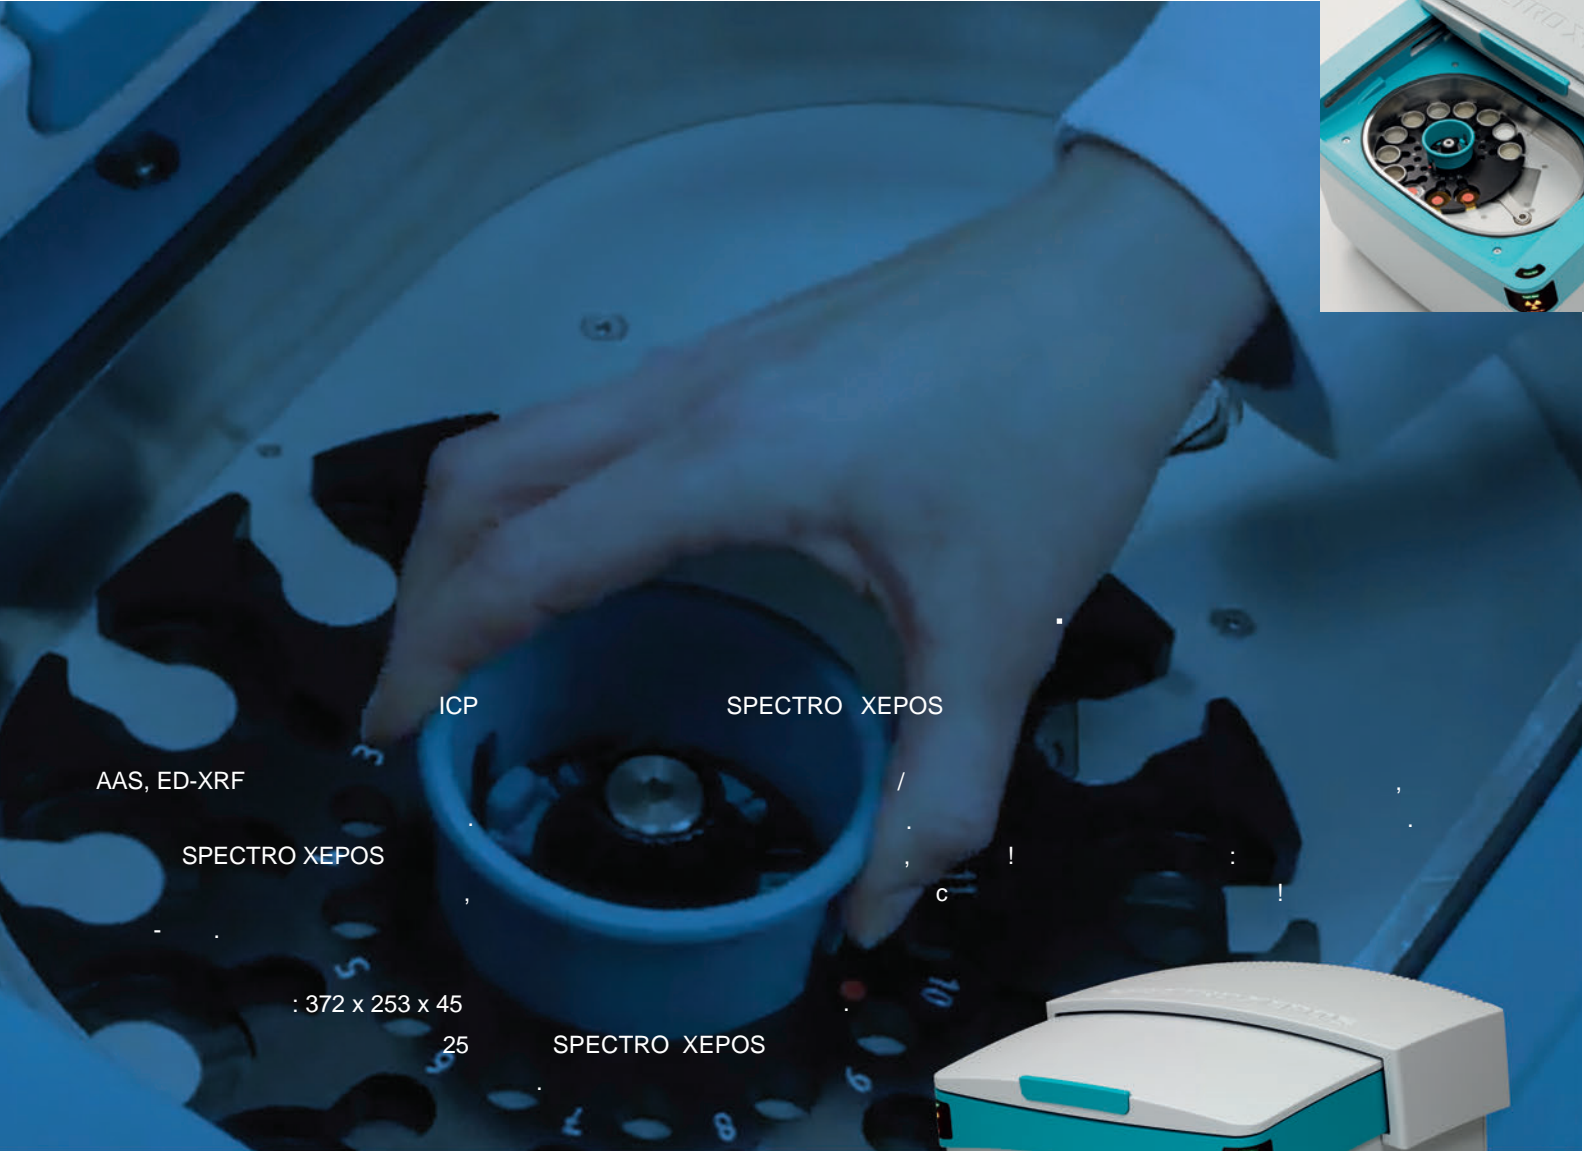

SPECTRO XRF Analyzer Pro,
SPECTRO XEPOS,

SPECTRO TurboQuant II
SPECTRO XEPOS.

TurboQuant II

SPECTRO XEPOS.

(),

TurboQuant II

ICP SPECTRO XEPOS
 AAS, ED-XRF SPECTRO XEPOS
 : 372 x 253 x 45
 25 SPECTRO XEPOS

ED-XRF, SPECTRO XEPOS
 XRF SPECTRO MIDEX
 SPECTROSCOUT SPECTRO xSORT. SPECTRO
 ICP-OES, SPECTROBLUE
 SPECTRO ARCOS,
 SPECTRO GENESIS « »
 SPECTROTEST. SPECTROLAB, SPECTROMAXx
 SPECTRO
 обеспечивают превосходные результаты.