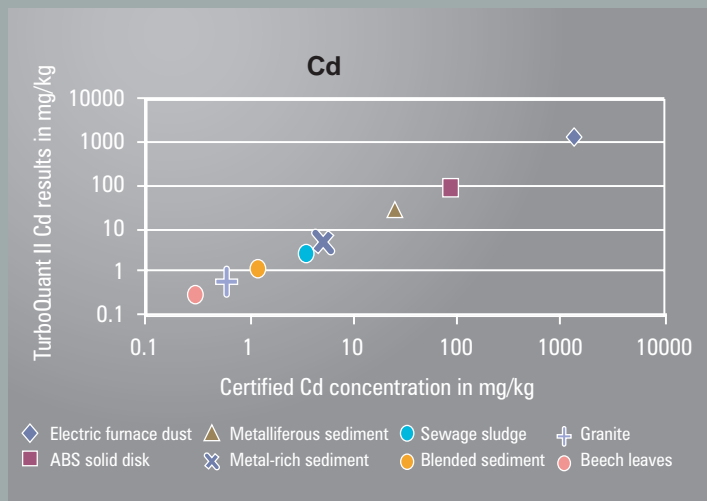

SPECTRO XEPOS.

( ),

TurboQuant II